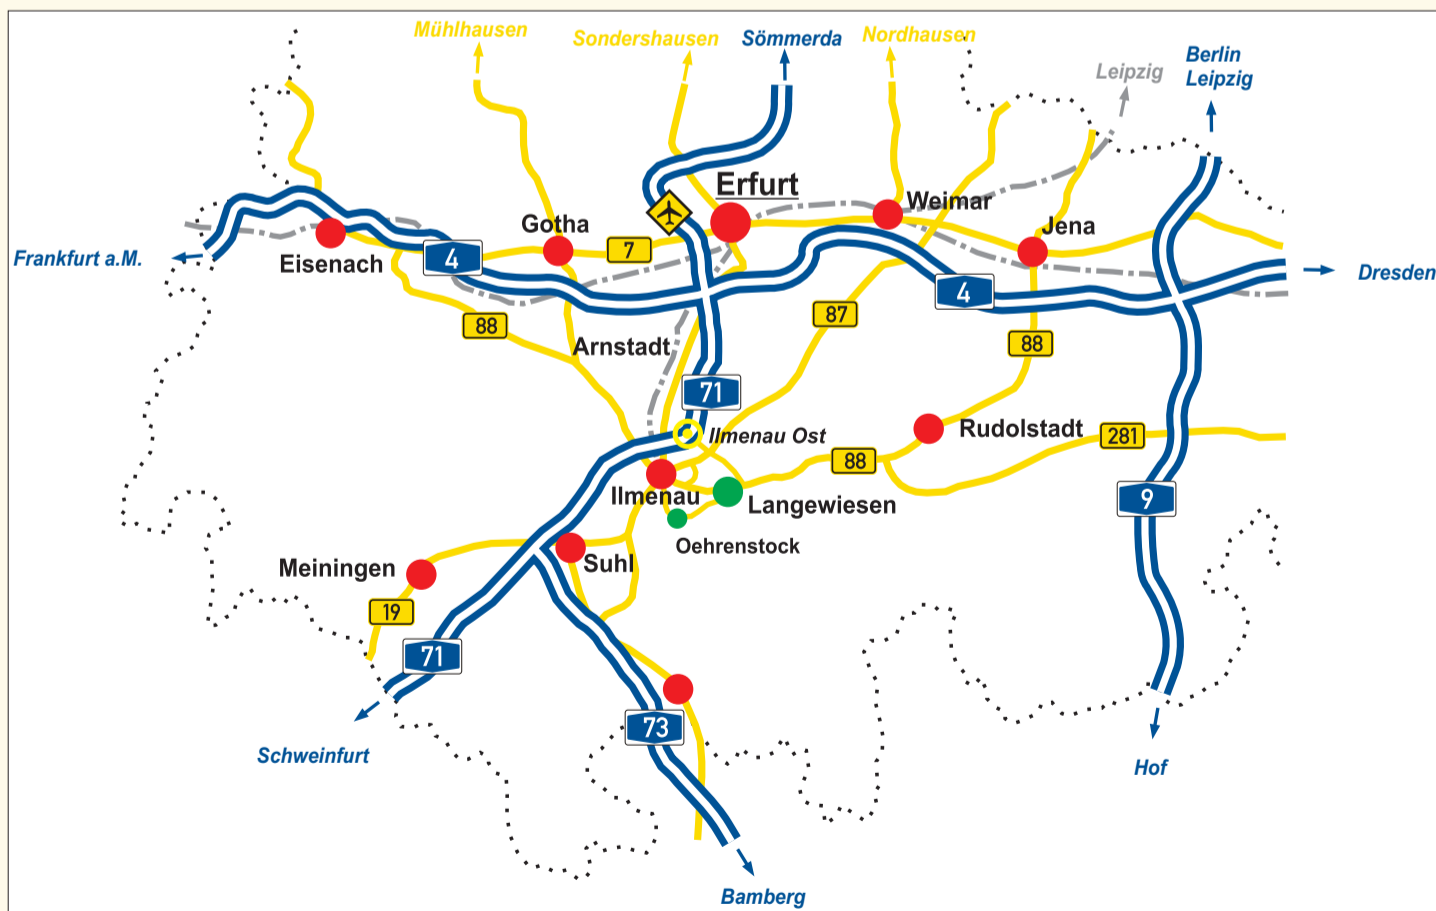

Jährliche Veranstaltungen der Stadt Langewiesen

Viele größere und kleinere Veranstaltungen locken jährlich zahlreiche Gäste nach Langewiesen und Oehrenstock. Einige sollen hier erwähnt werden:

- Fasching in Oehrenstock
- Langewiesener Ostermarkt
- traditionelles Pfingstanblasen in Oehrenstock
- Sommersonnenwende
- Backhausfest
- Bergmannsfest
- Fahrradfest
- Erntedankfest
- Langewiesener Weihnachtsmarkt

Februar
März / April
(Wochenende vor Ostern)

Pfingstsonntag
Juni
Juni
Juli
September
Oktober
Dezember
(2. Adventswochenende)

Höhepunkte des kulturellen Lebens in der Stadt sind die jährlich stattfindenden Oster- und Weihnachtsmärkte. Durch ein umfangreiches Rahmenprogramm und viele Handwerker und Händler sind diese weit über die Stadtgrenzen bekannt und beliebt. Außerdem findet jeden Mittwoch der Wochenmarkt auf dem Marktplatz und Anfang Oktober das Erntedankfest rund um die Liebfrauenkirche statt. Das kulturelle Leben wird ebenso durch Veranstaltungen und Feste der Vereine geprägt. Zu nennen sind unter anderem die Faschingsveranstaltungen und das traditionelle Pfingstanblasen in Oehrenstock, außerdem das Sonnenwendfeuer, der Tag der offenen Tür der Feuerwehr, das Backhausfest, das Bergmannsfest, das Fahrradfest, sportliche Veranstaltungen des TSV und der Kienberglauf.